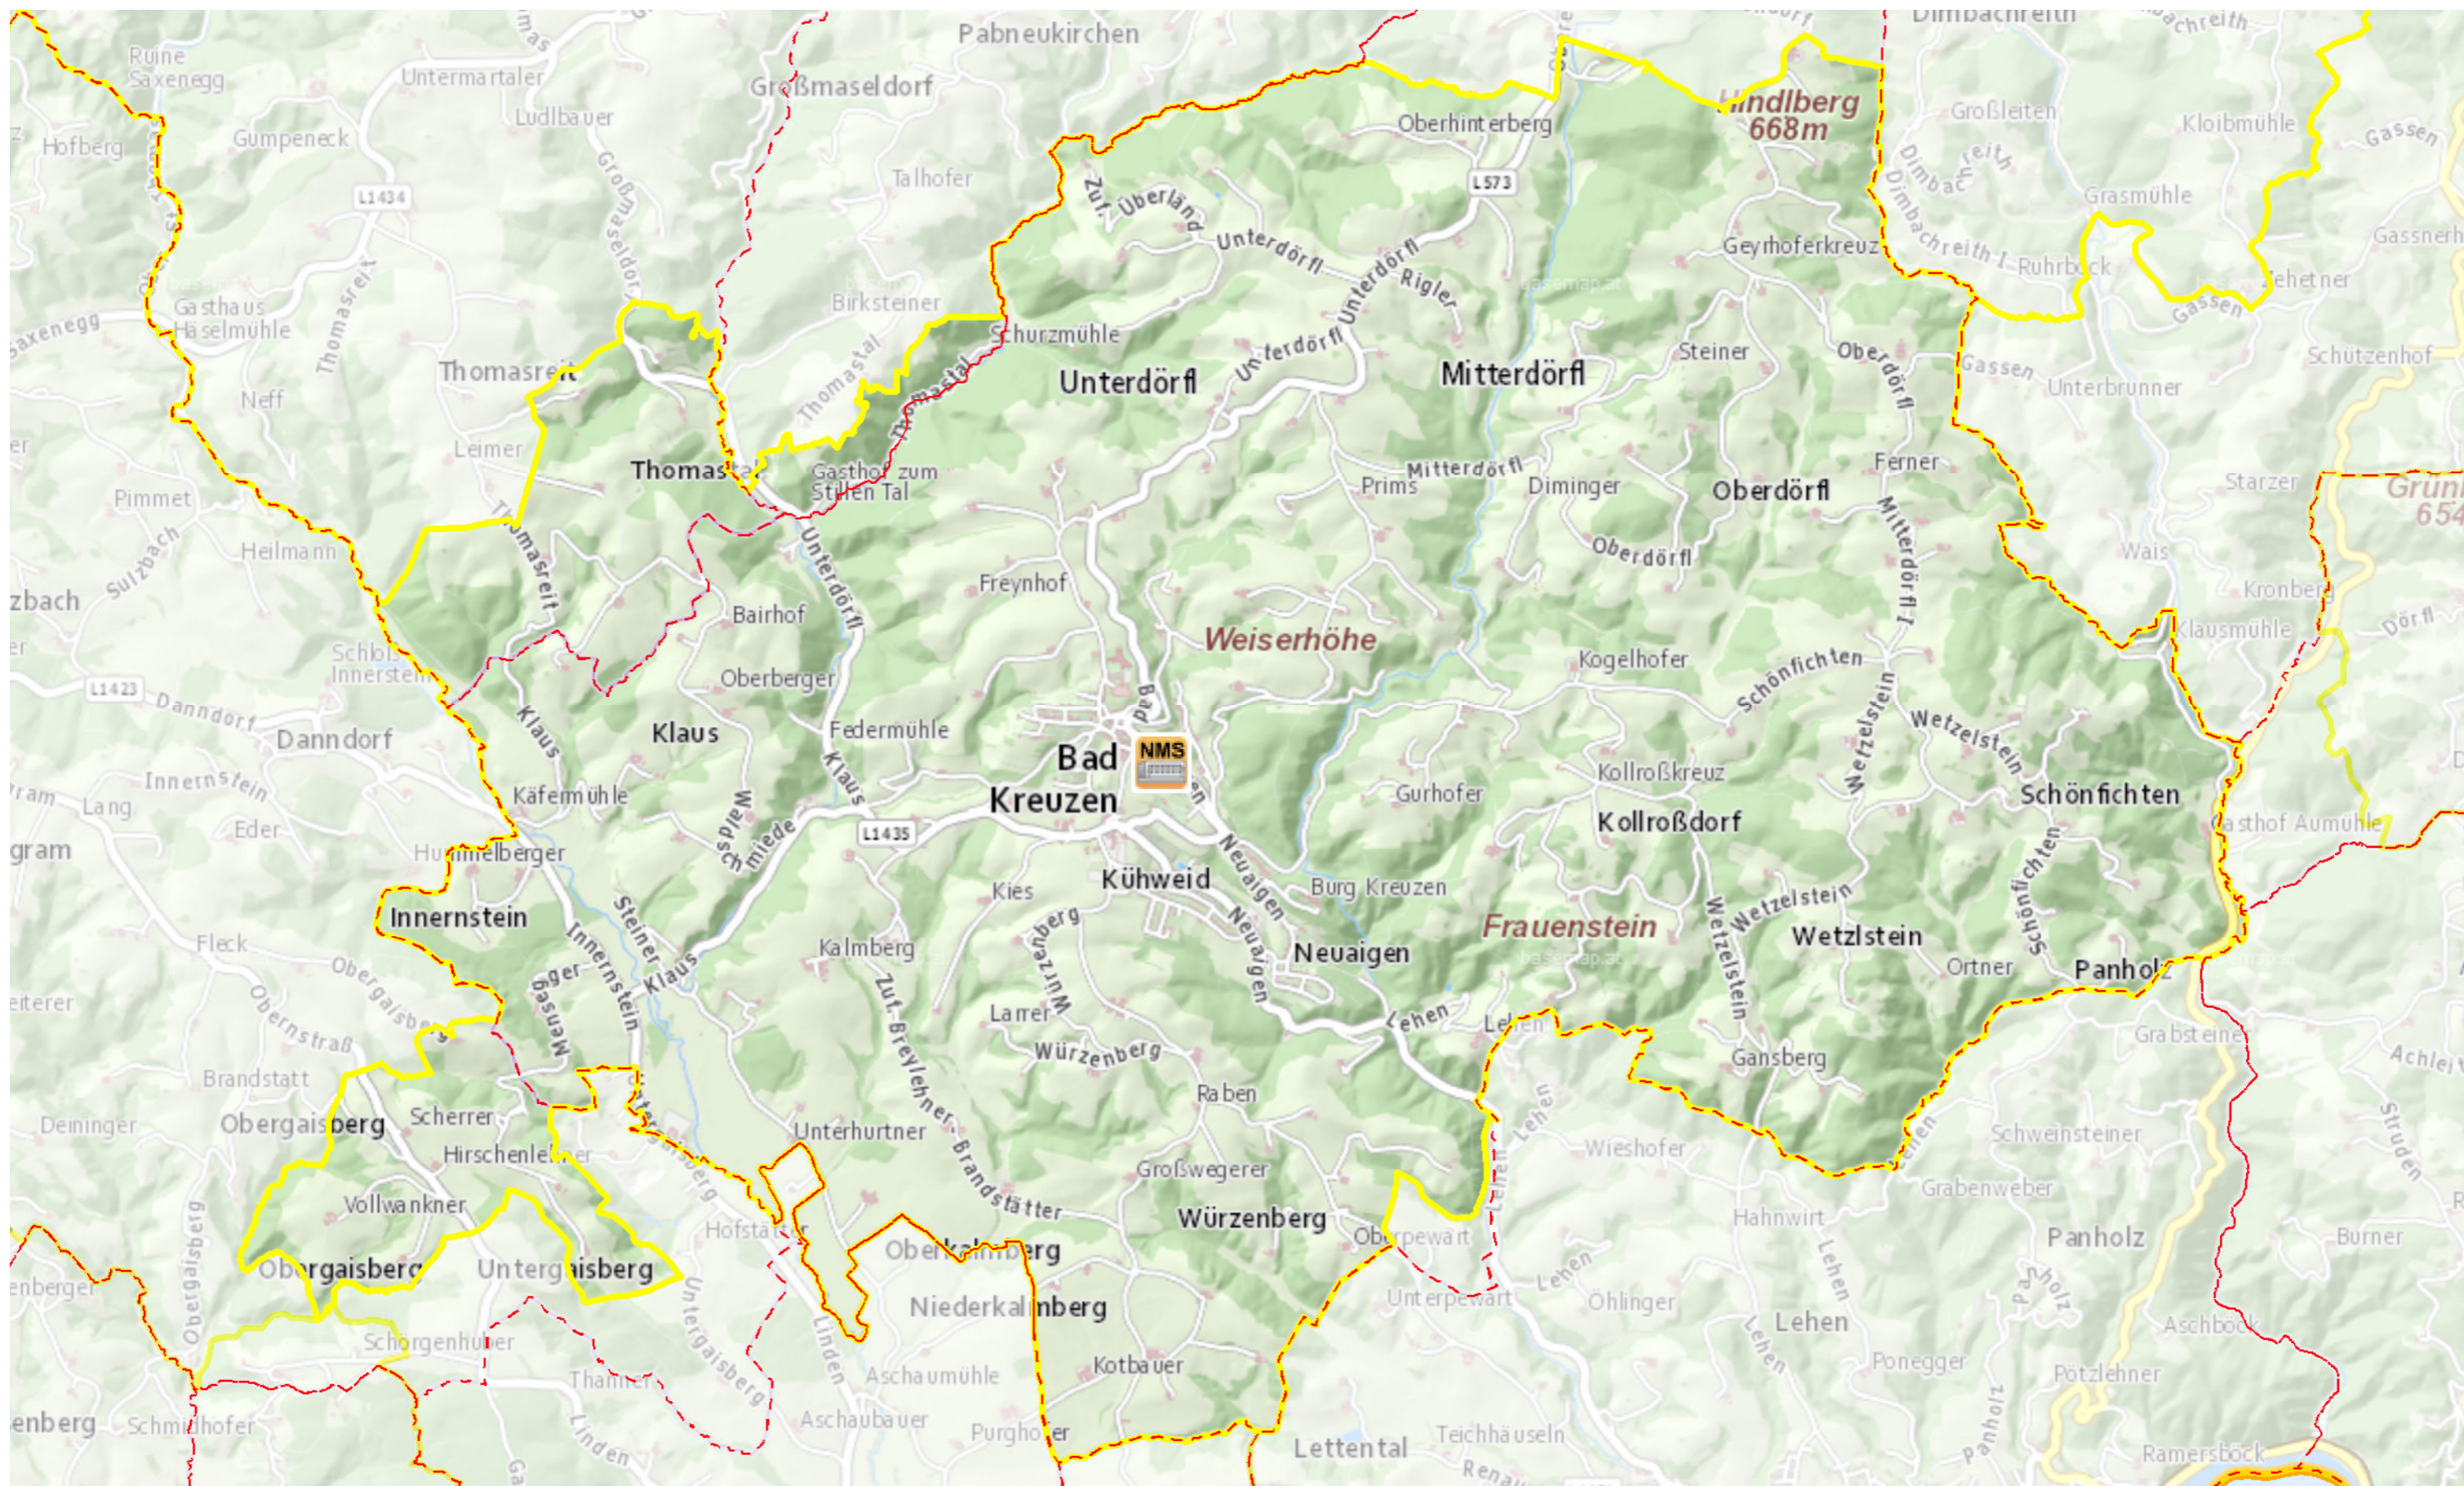

Neue Sportmittelschule Bad Kreuzen

- Gemeindegrenzen
- NEUE MITTELSCHULE
- Bezirksgrenzen

1:31.000

Stand: Jänner 2017
Kartografie: DORIS-Systemgruppe, Ing. Andreas Ennikl