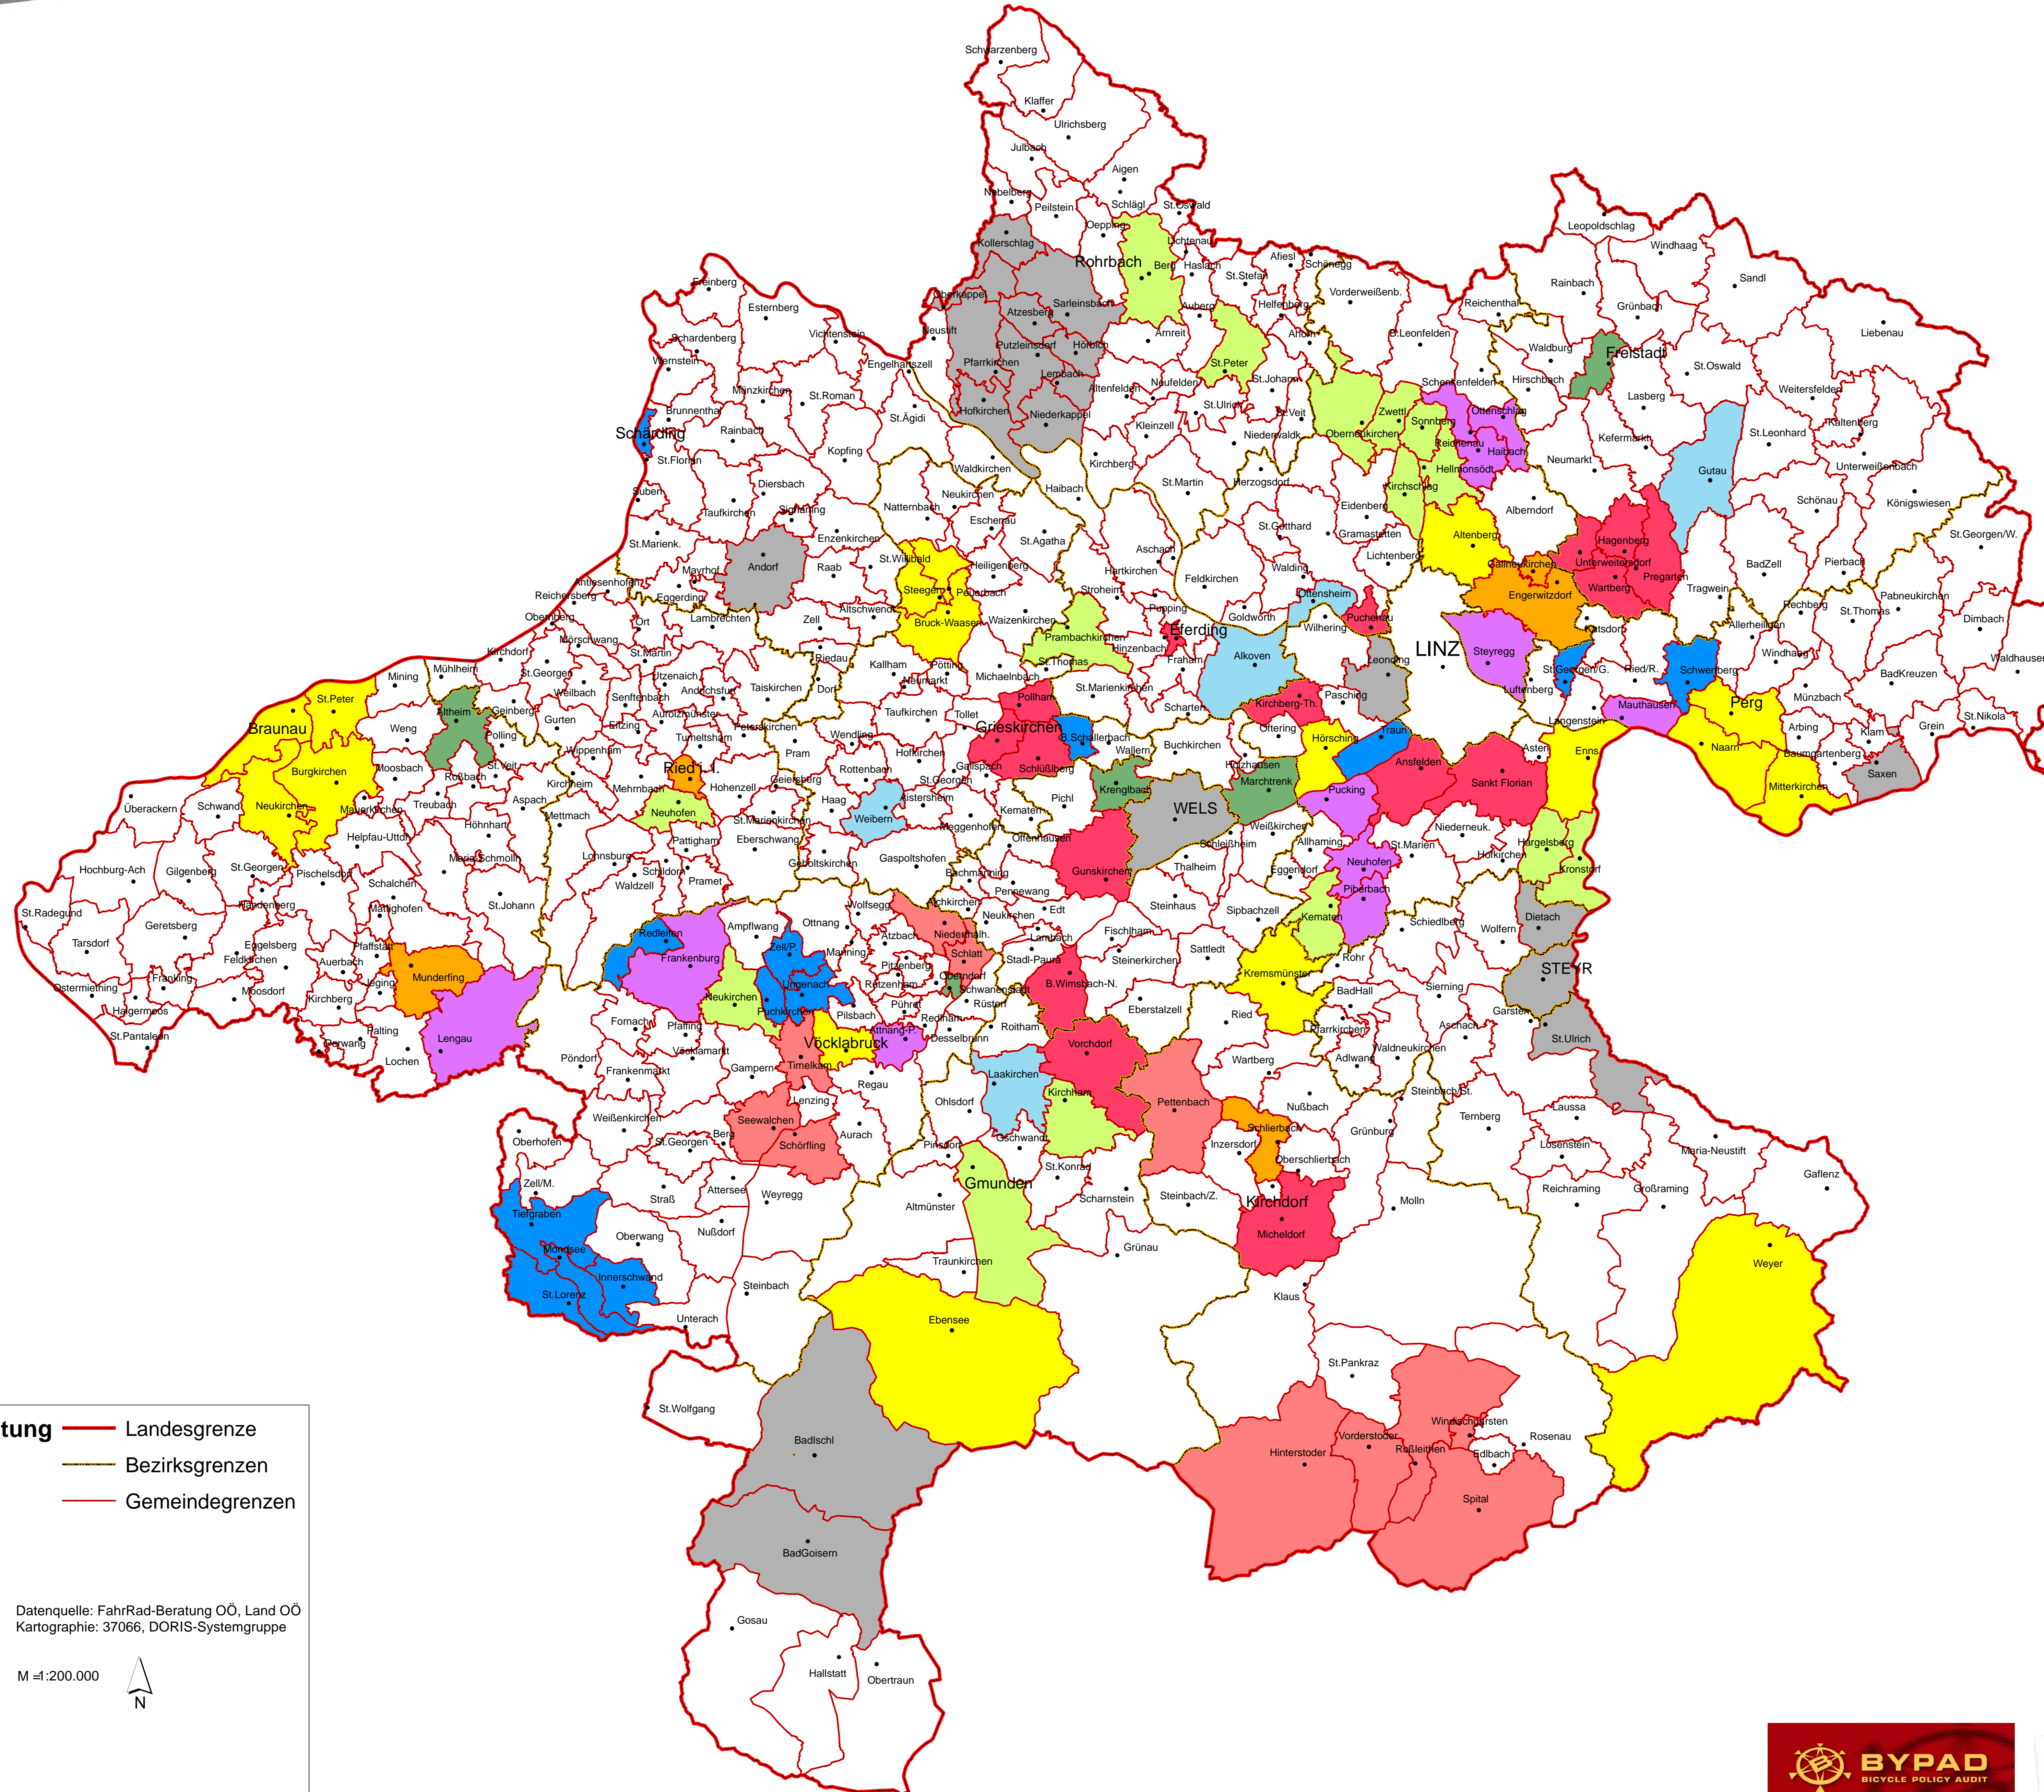

FahrRad-Beratung in Oberösterreich

Legende

Jahr der Fahrradberatung

- 2008
- 2009
- 2010
- 2011
- 2012
- 2013
- 2014
- 2015
- 2016
- 2017

— Landesgrenze
— Bezirksgrenzen
— Gemeindegrenzen

Datenquelle: FahrRad-Beratung OÖ, Land OÖ
Kartographie: 37066, DORIS-Systemgruppe

M = 1:200.000

Jahr der Beratung	Gemeinde
2008	Altheim, Freistadt, Kremsbach, Marchtrenk, Schwarnstadt
2009	Alkoven, Gutau, Laakirchen, Ottenheim, Weibern
2010	Engerwitzdorf, Gallneukirchen, Munderfing, Ried im Innkreis, Schlierbach
2011	Altenberg bei Linz, Braunau am Inn, Bruck-Waasen, Burgkirchen, Ebensee, Enns, Hörsching, Kremsmünster, Mitterkirchen im Machland, Naarn im Machlande, Neukirchen an der Enknach, Perg, Peuerbach, Sankt Peter am Hart, Steegen, Vöcklabruck, Weyer
2012	Ansfelden, Bad Wimsbach-Neudharting, Eferding, Grieskirchen, Gunkirchen, Hagenberg im Mühlkreis, Kirchberg-Thening, Markt Sankt Florian, Micheldorf in Oberösterreich, Polham, Pregarten, Puchenu, Schlößberg, Unterweitzdorf, Vorchdorf, Wartberg ob der Aist
2013	Andorf, Atzensberg, Bad Goisern, Bad Ischl, Dietach, Hofkirchen im Mühlkreis, Hörbich, Kollerschlag, Lembach im Mühlkreis, Leonding, Niederkappel, Oberkappel, Parlkirchen im Mühlkreis, Putzleinsdorf, Sankt Ulrich bei Steyr, Sarleinsbach, Saxen, Steyr, Wels
2014	Atzensberg, Hargelsberg, Hellmonsödt, Kematen an der Krems, Kirchham, Kirchschatz bei Linz, Kronstorf, Neuhofen im Innkreis, Neukirchen an der Vöckla, Oberneukirchen, Prambachkirchen, Rohrbach-Berg, Sankt Peter am Wimberg, Sonnberg im Mühlkreis, Zwettl an der Rodl, Attnang-Puchheim, Frankenburg, Halbach i. Mühlkreis, Lengau, Mauthausen, Neuhofen a.d. Krems, Ottenschlag i. Mühlkreis, Piberbach, Pucking, Reichenau i. Mühlkreis, Steyregg
2015	Bad Schallerbach, Innerschwand, Mondsee, Puchkirchen am Trattberg, Redleiten, Sankt Georgen an der Gusen, Sankt Lorenz, Schörfling, Schwertberg, Tiefgraben, Traun, Ungenach, Zell am Pettenfirst
2016	Hinterstoder, Niederthalheim, Pettenbach, Roßleithen, Schliatt, Schörfling am Attersee, Seewalchen am Attersee, Spital am Pyhrn, Timelkam, Vorderstoder, Windschgarsten
2017	Hinterstoder, Niederthalheim, Pettenbach, Roßleithen, Schliatt, Schörfling am Attersee, Seewalchen am Attersee, Spital am Pyhrn, Timelkam, Vorderstoder, Windschgarsten